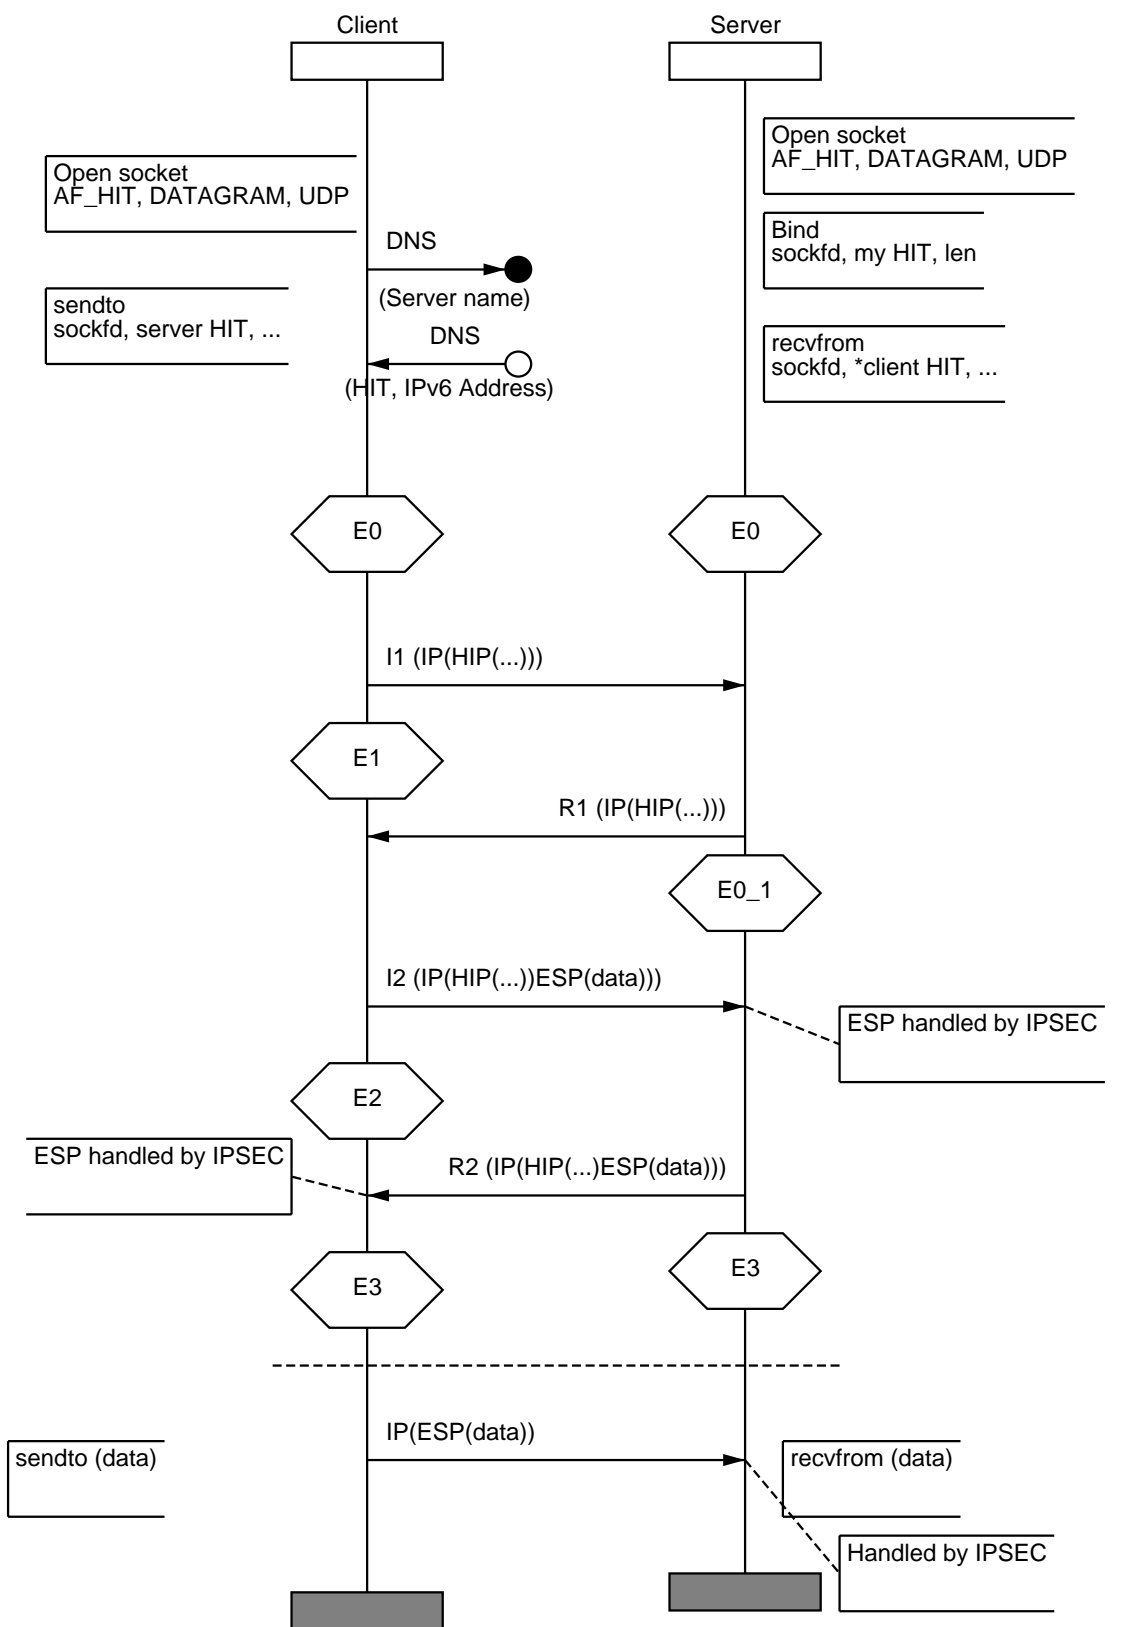

MSC UDP_hip

MSC TCP_hip

MSC TCP_UDP_hip_server_boot

MSC TCP_UDP_hip_client_boot

Client restarts
 Open socket
 TCP: bind, connect
 UDP: sendto