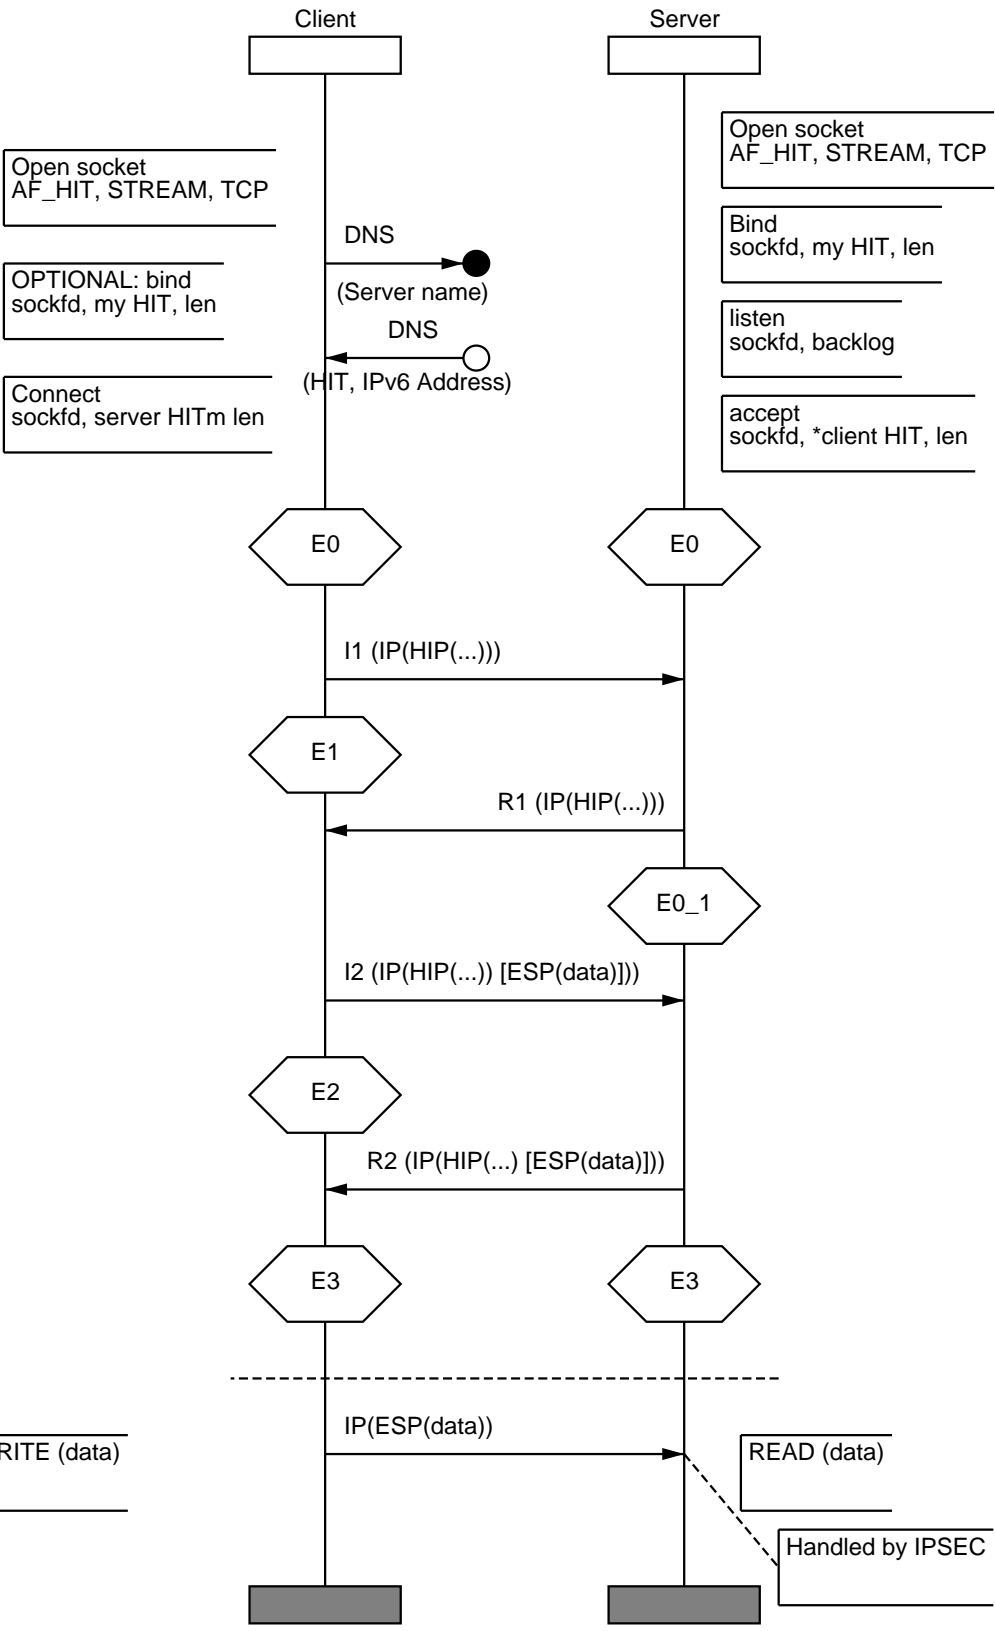

MSC UDP_hip

MSC TCP_hip

MSC TCP_UDP_hip_server_boot

MSC TCP_UDP_hip_client_boot

Client restarts
 Open socket
 TCP: bind, connect
 UDP: sendto