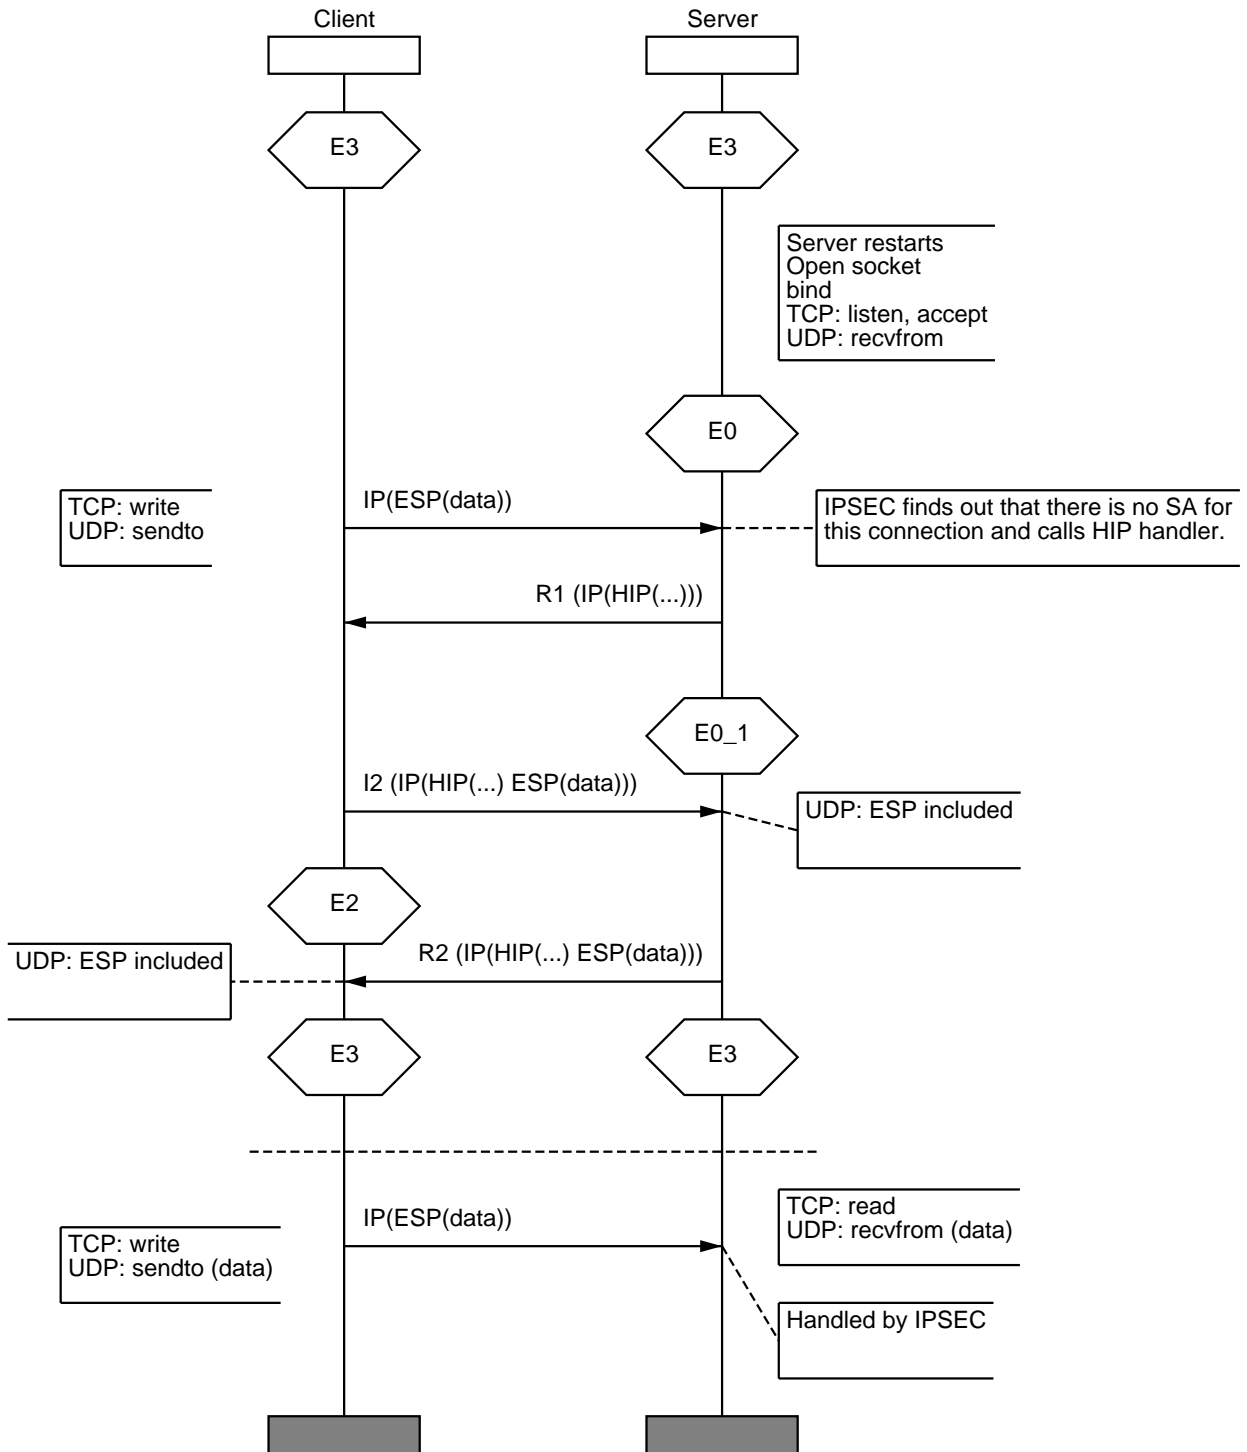

MSC UDP_hip

MSC TCP_hip

MSC TCP_UDP_hip_server_boot

MSC TCP_UDP_hip_client_boot

Client restarts
 Open socket
 TCP: bind, connect
 UDP: sendto